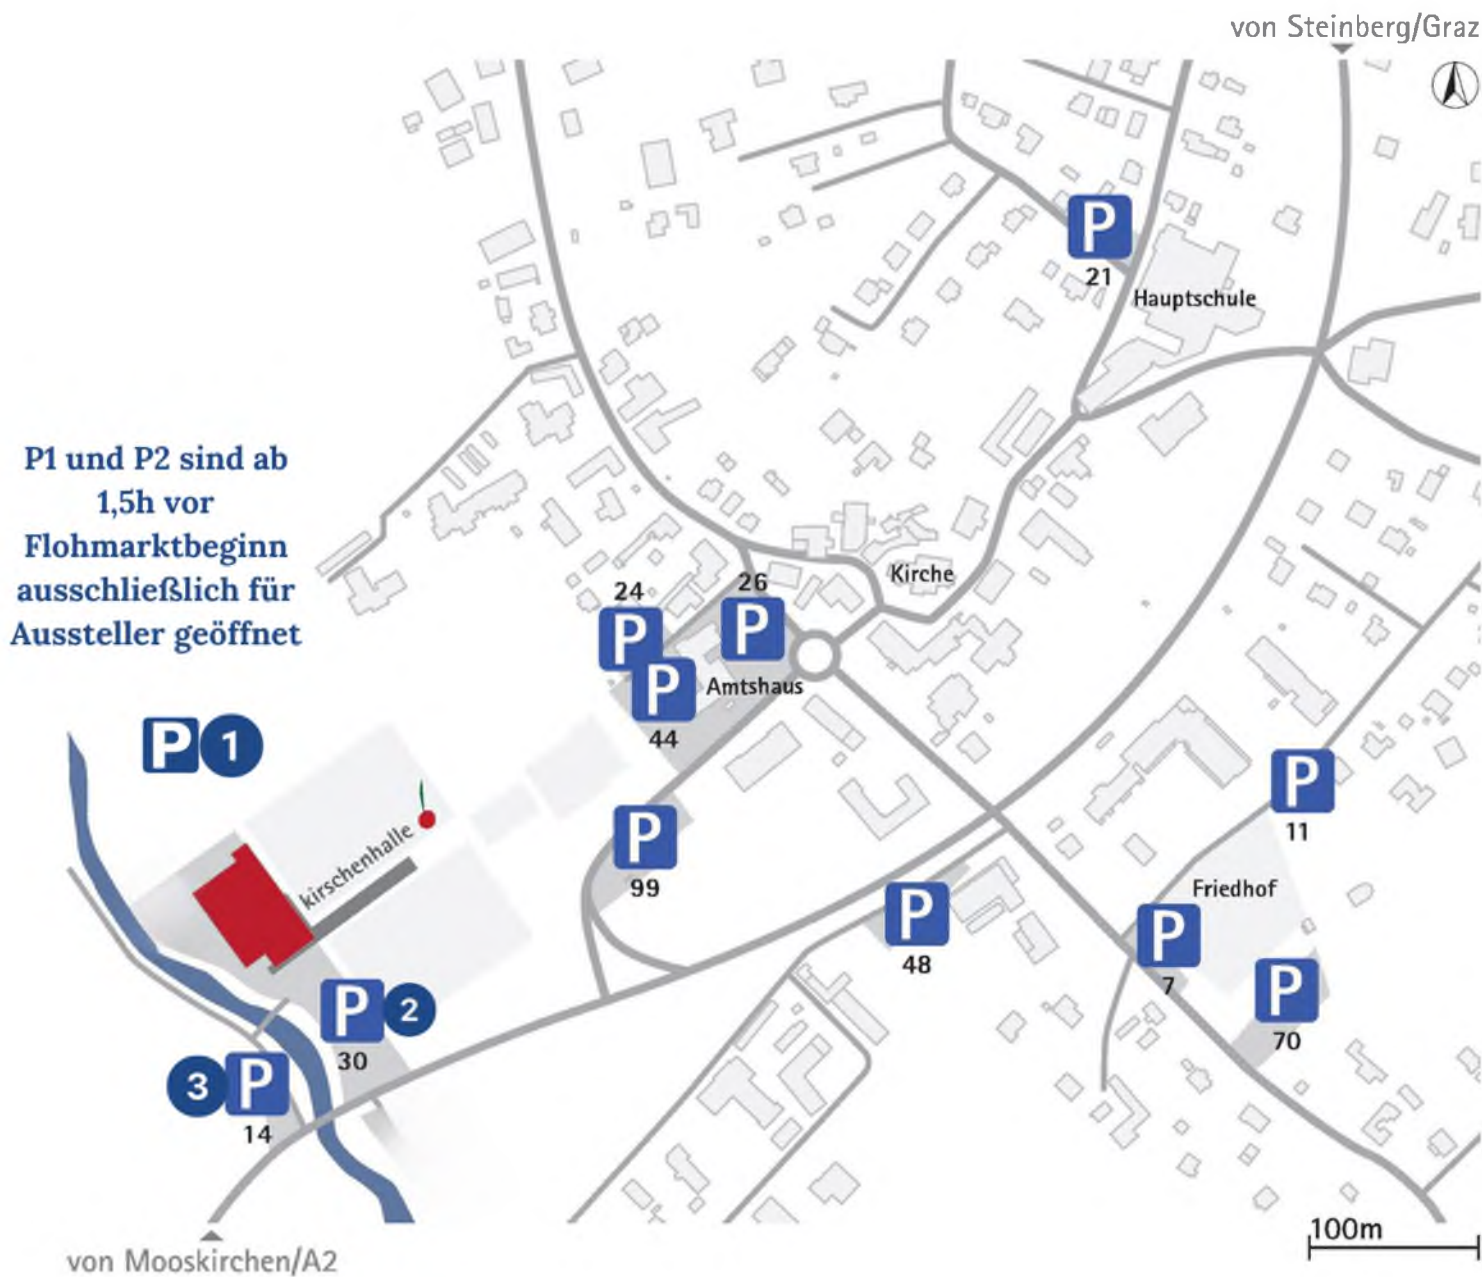

# Parkplätze

Marktgemeinde Hitzendorf

14 Anzahl der markierten Parkplätze

Direkt um die Kirschenhalle stehen den Besuchern 131 Gratis-Parkplätze zur Verfügung. Rund um die Halle gibt es weitere 241 Parkplätze und weitere 109 Parkplätze stehen im Ort (5 min. Fußweg) bereit.